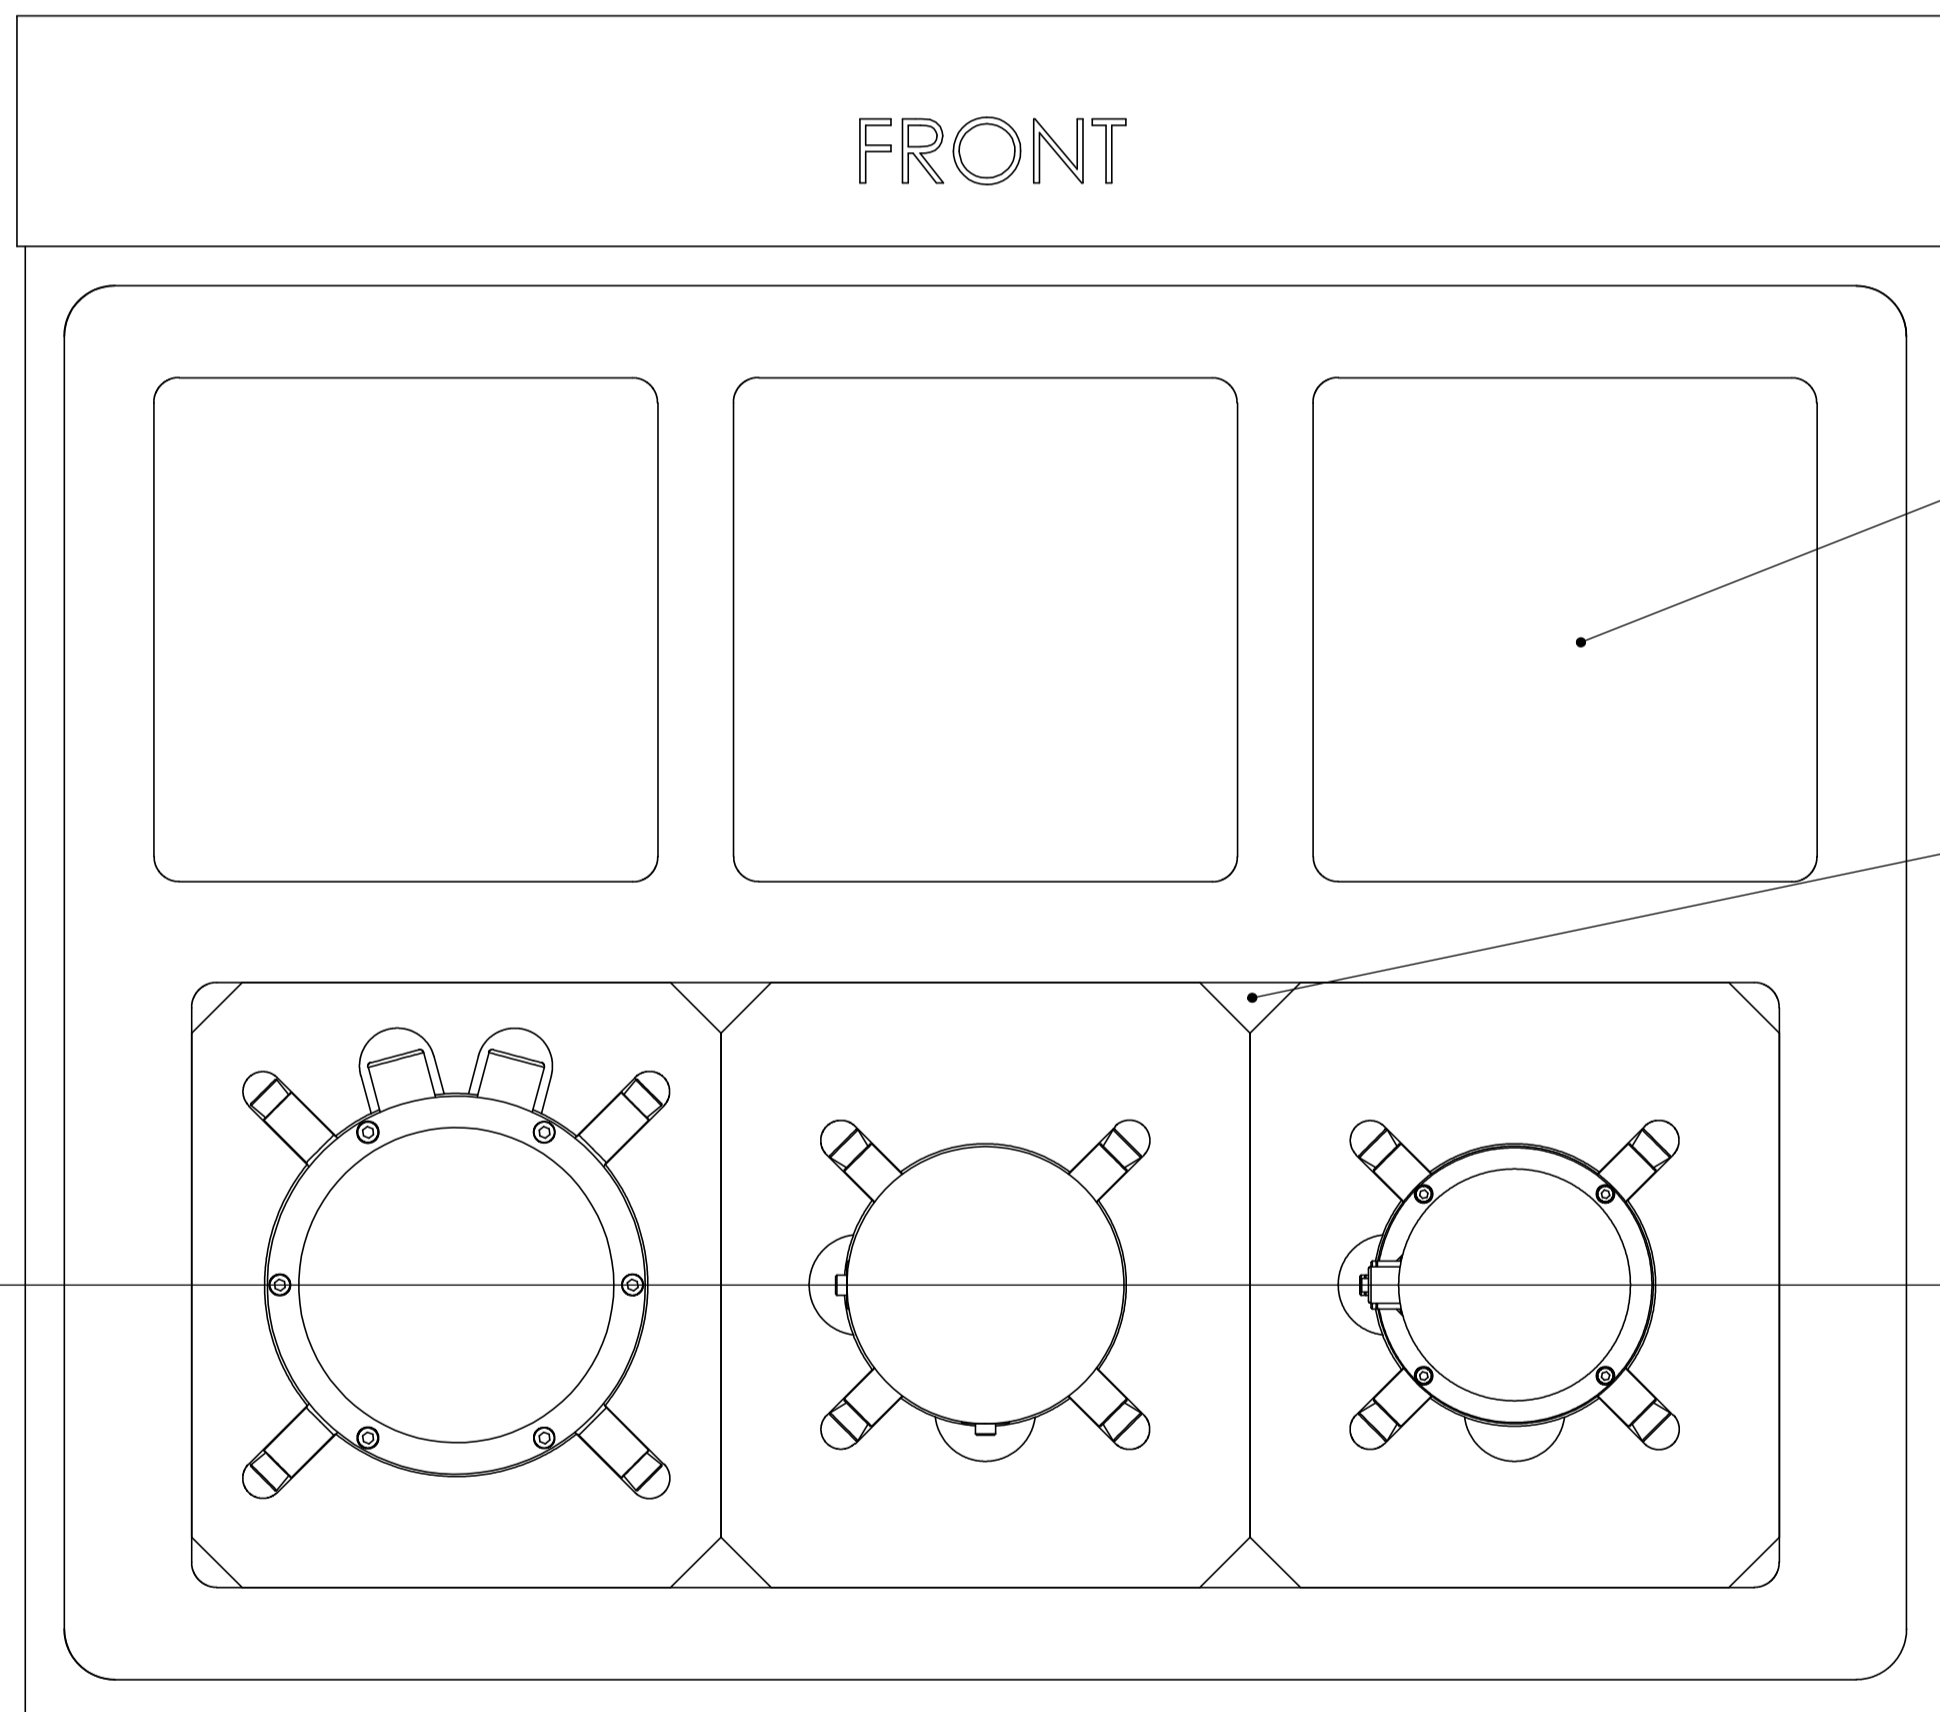

Configuration MB200X Configuration MB3a Configuration MB3d

COUPE A-A

Draft

Configuration MB200X Configuration MB3a Configuration MB3d

REPERE	Non compris	Code_Article	Indice	Code_Document	Désignation	Quantité	Référence	Fournisseur
1					VALISE DE PROTECTION 704 x 533 x 394 (Dimensions Intérieures) - Partie Basse	1	1630	PELICAN
2					VALISE DE PROTECTION 704 x 533 x 394 (Dimensions Intérieures) - Partie Haute	1	1630	PELICAN
3		PR 000 375	-	EMB	MOUSSE COUVERCLE PELICASE 1630	1		
4		PR 000 376	-	EMB	MODULE CABLES ET ACCESSOIRES 1630	1		
5		PR 000 378	-	EMB	MODULE MB200X / 1630	3		
6	X	N° 050/98 RXC			MICROBAROMETRE MB 2000	3		
7		PR 000 377	-	EMB	MODULE MB3a - MB3d / 1630	3		
8	X				MICROBAROMETRE MB3a "Fantôme"	3		
9		PR 000 190	-	EMB	MOUSSE COMPENSATION MB3d - MB3a	3		
10	X				MICROBAROMETRE MB3d "Fantôme"	3		

Intervenant	Nom	Signature	Date	Matière		
Approbateur				Traitement		Toi. Génér.
Vérificateur				Finition		Echelle 1:3
Dessinateur	LE MALLET S.		26/05/2016	Adresse Route de Tréguier / ROSPEZ BP 80322 / 22 303 LANNION Cedex		
				Téléphone	+ 33 (0)2 96 46 16 10	
				Fax	+ 33 (0)2 96 38 07 96	
				Site Internet	www.prolann-smp.com	
						
Désignation				EMBALLAGE AVION 3 MB MODULABLE 1630		
Produit				Microbaromètre MB3a - MB3d - MB200X		
Code Article		Indice	Code Doc	Format	Folio	
PR 000 374		-	EMB	A1	1/1	