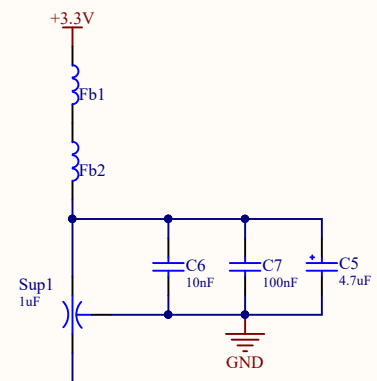

Serial com : UART

Antenne

	<b>Antenne d'éportée RFID</b>	
	Revision: A A	Date: 24/11/2015
	Drawn by: LF	
Sheet 1 of 1	Size: A4	
File: RFID.SchDoc	PRS-PRO-001-b Antenne deportee.Pcb	
PROLANN Route de Tréguier - Rospez 22300 LANNION France	Feichter electronics Espace de Broglie 5 rue Louis de Broglie 22300 LANNION France	