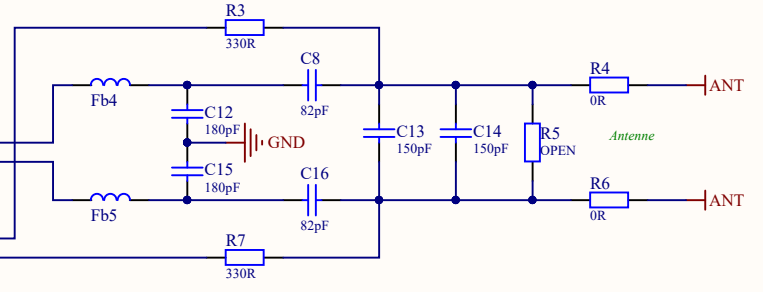

Serial com : UART

Antenne

	<b>Antenne d'éportée RFID</b>	
	Revision: A A	Date: 24/11/2015
	Drawn by: LF	
Sheet 1 of 1	Size: A4	
File: RFID.SchDoc	PRS-PRO-001-b Antenne deportee.Pcb	
PROLANN Route de Tréguier - Rospez 22300 LANNION France	Feichter electronics Espace de Broglie 5 rue Louis de Broglie 22300 LANNION France	